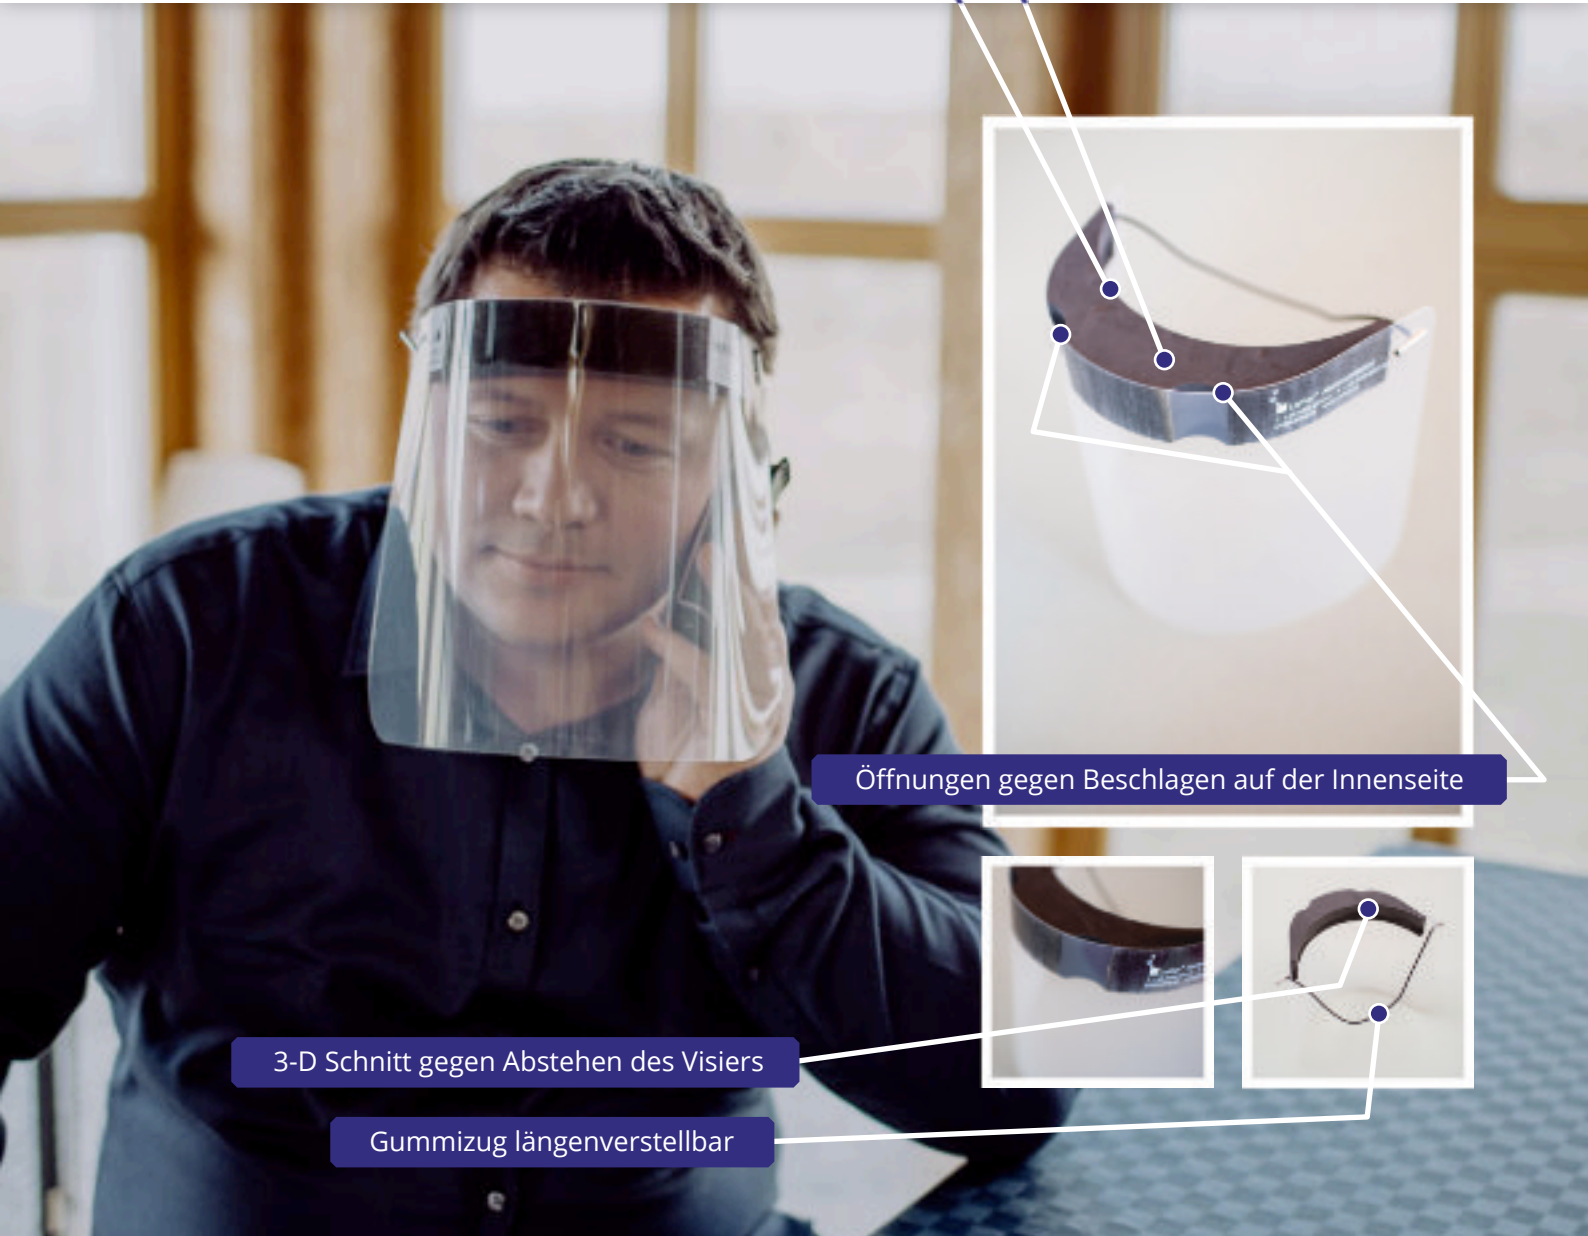

Leichter PE-Schaum für gute, stabile Tragfähigkeit

Kontur geschnitten für gute Passform

Öffnungen gegen Beschlagen auf der Innenseite

3-D Schnitt gegen Absteigen des Visiers

Gummizug längenverstellbar

Visier

Produktinformationen

- Kontur geschnitten für gute Passform
- Leichter PE-Schaum für gute, stabile Tragfähigkeit
- Öffnungen gegen Beschlagen auf der Innenseite
- 3-D Schnitt gegen Absteigen des Visiers
- Gummizug längenverstellbar
- Umweltfreundlich, komplett aus recycelbaren Thermoplasten
- Leicht zu reinigen mit handelsüblichem Glasreiniger oder einfacher Seifenlauge oder in der Spülmaschine